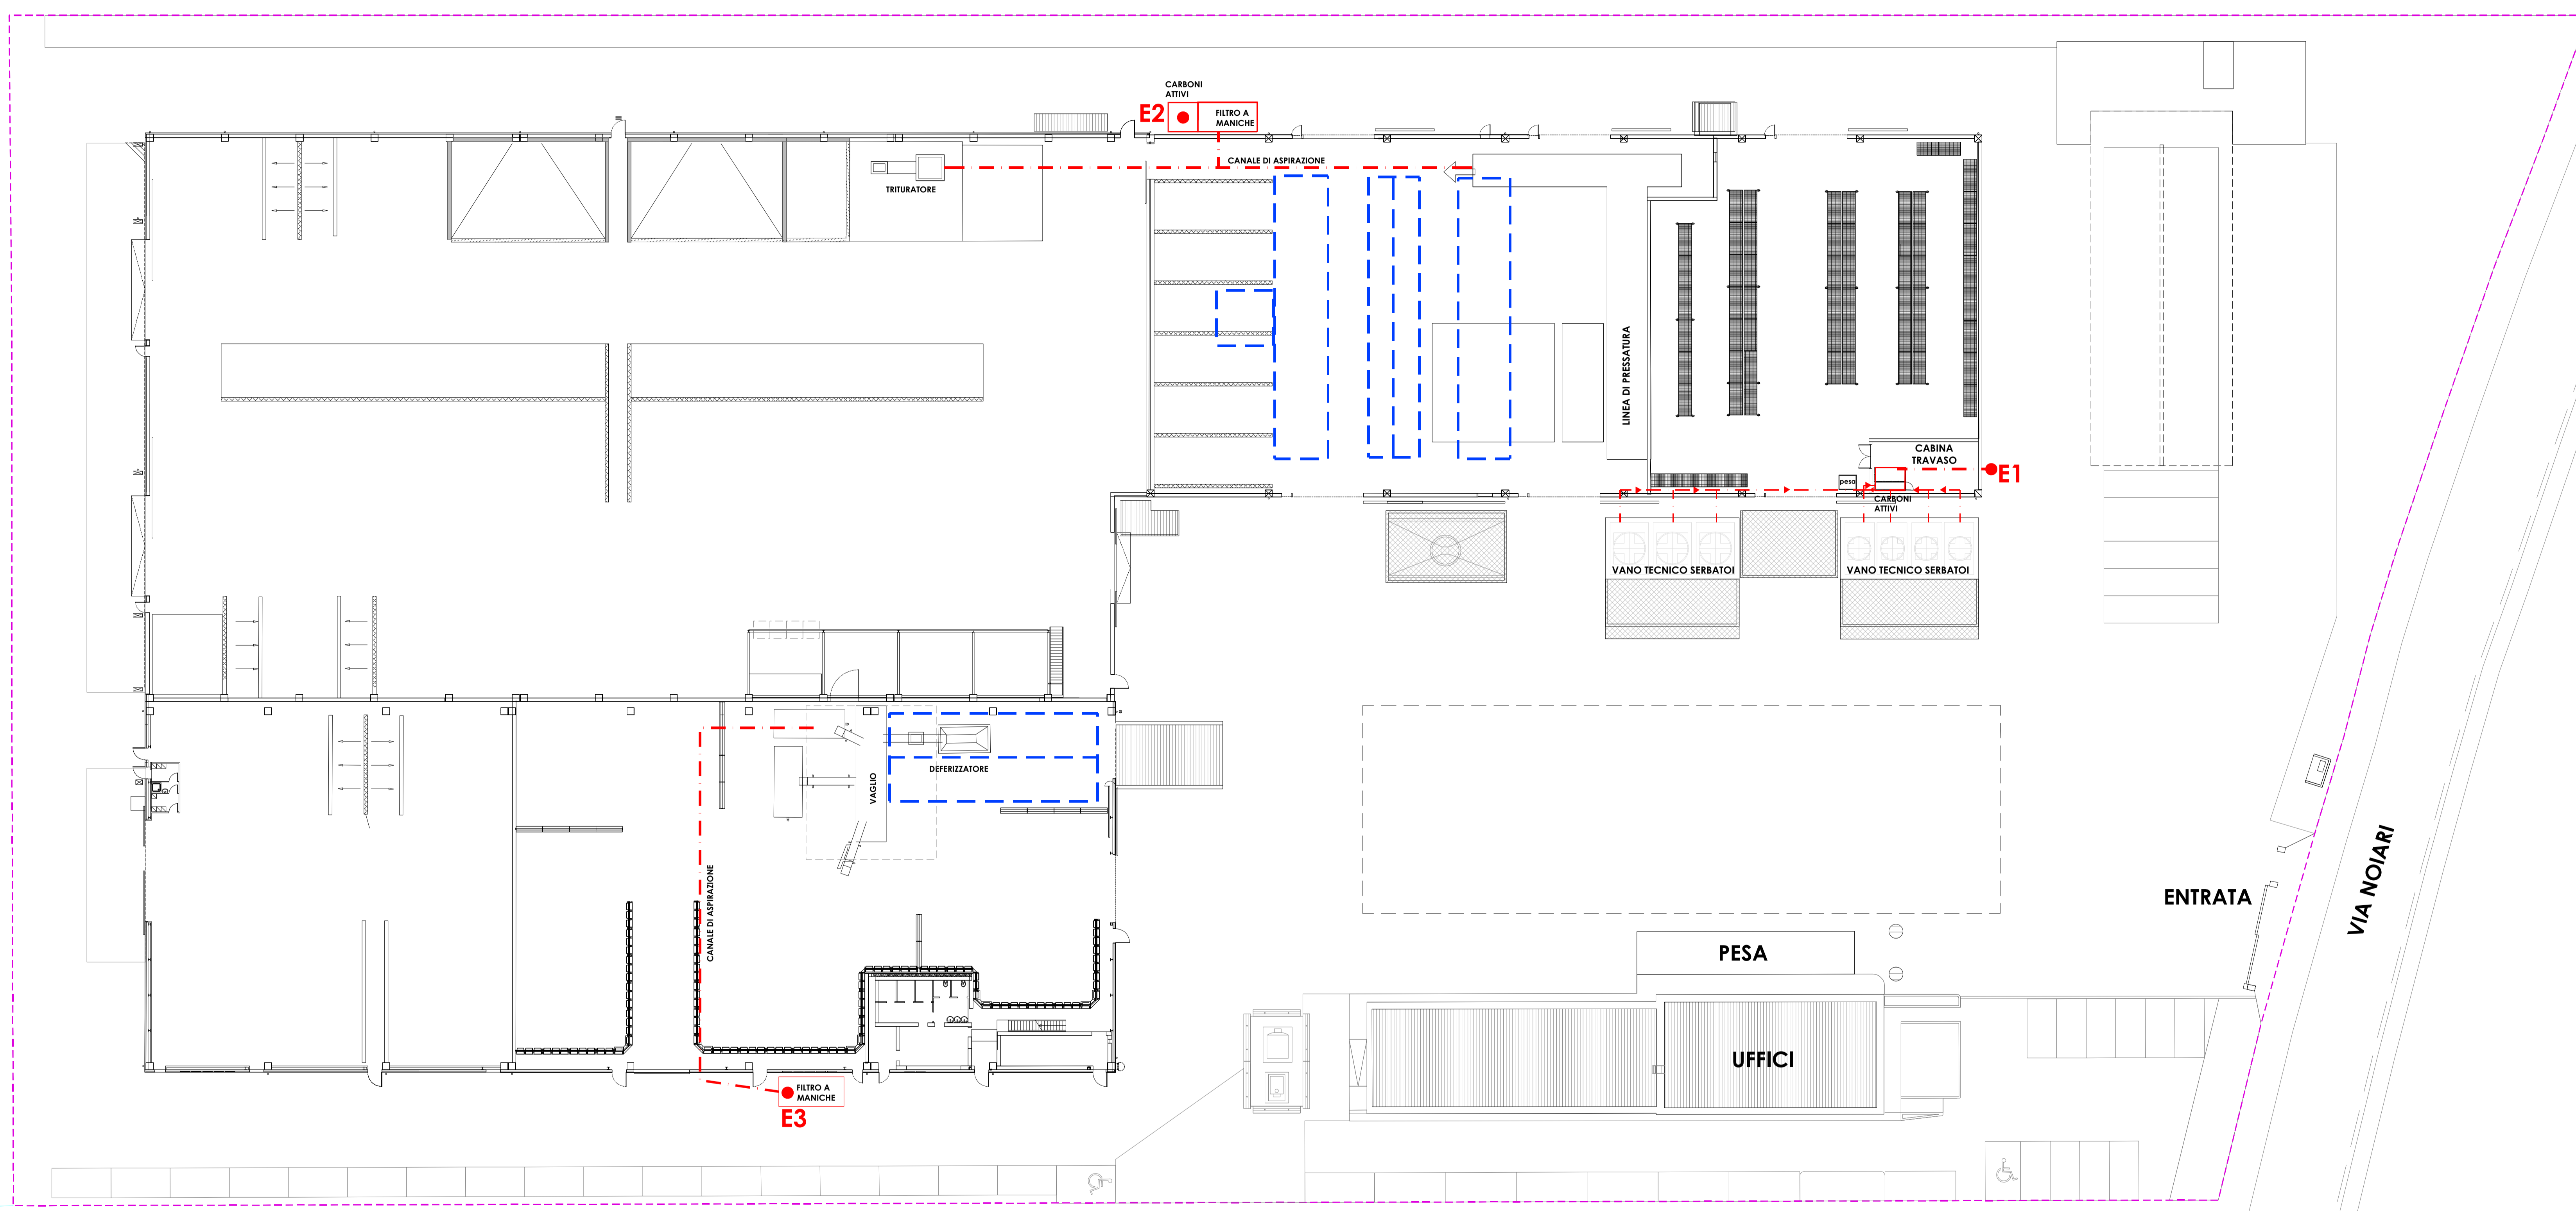

Allegato A3 all'allegato A ddr 224 del 22.07.2024

LINEA FERROVIARIA BINARIO INTERPORTO

- - - LINEA ASPIRAZIONE
- PUNTO DI EMISSIONI IN ATMOSFERA
- - - CIRCUITI NEBULIZZATORI

REGIONE VENETO
COMUNE DI PORTOGRUARO

RIESAME AIA

titolo: PLANIMETRIA DELLE EMISSIONI IN ATMOSFERA		livello: B20
		scala: 1:250
redatto nel: Maggio 2024		
Z.A.I. s.r.l. Tangenziale Enrico Mattei n. 14 30026 Portogruaro (VE)		approvato nel: